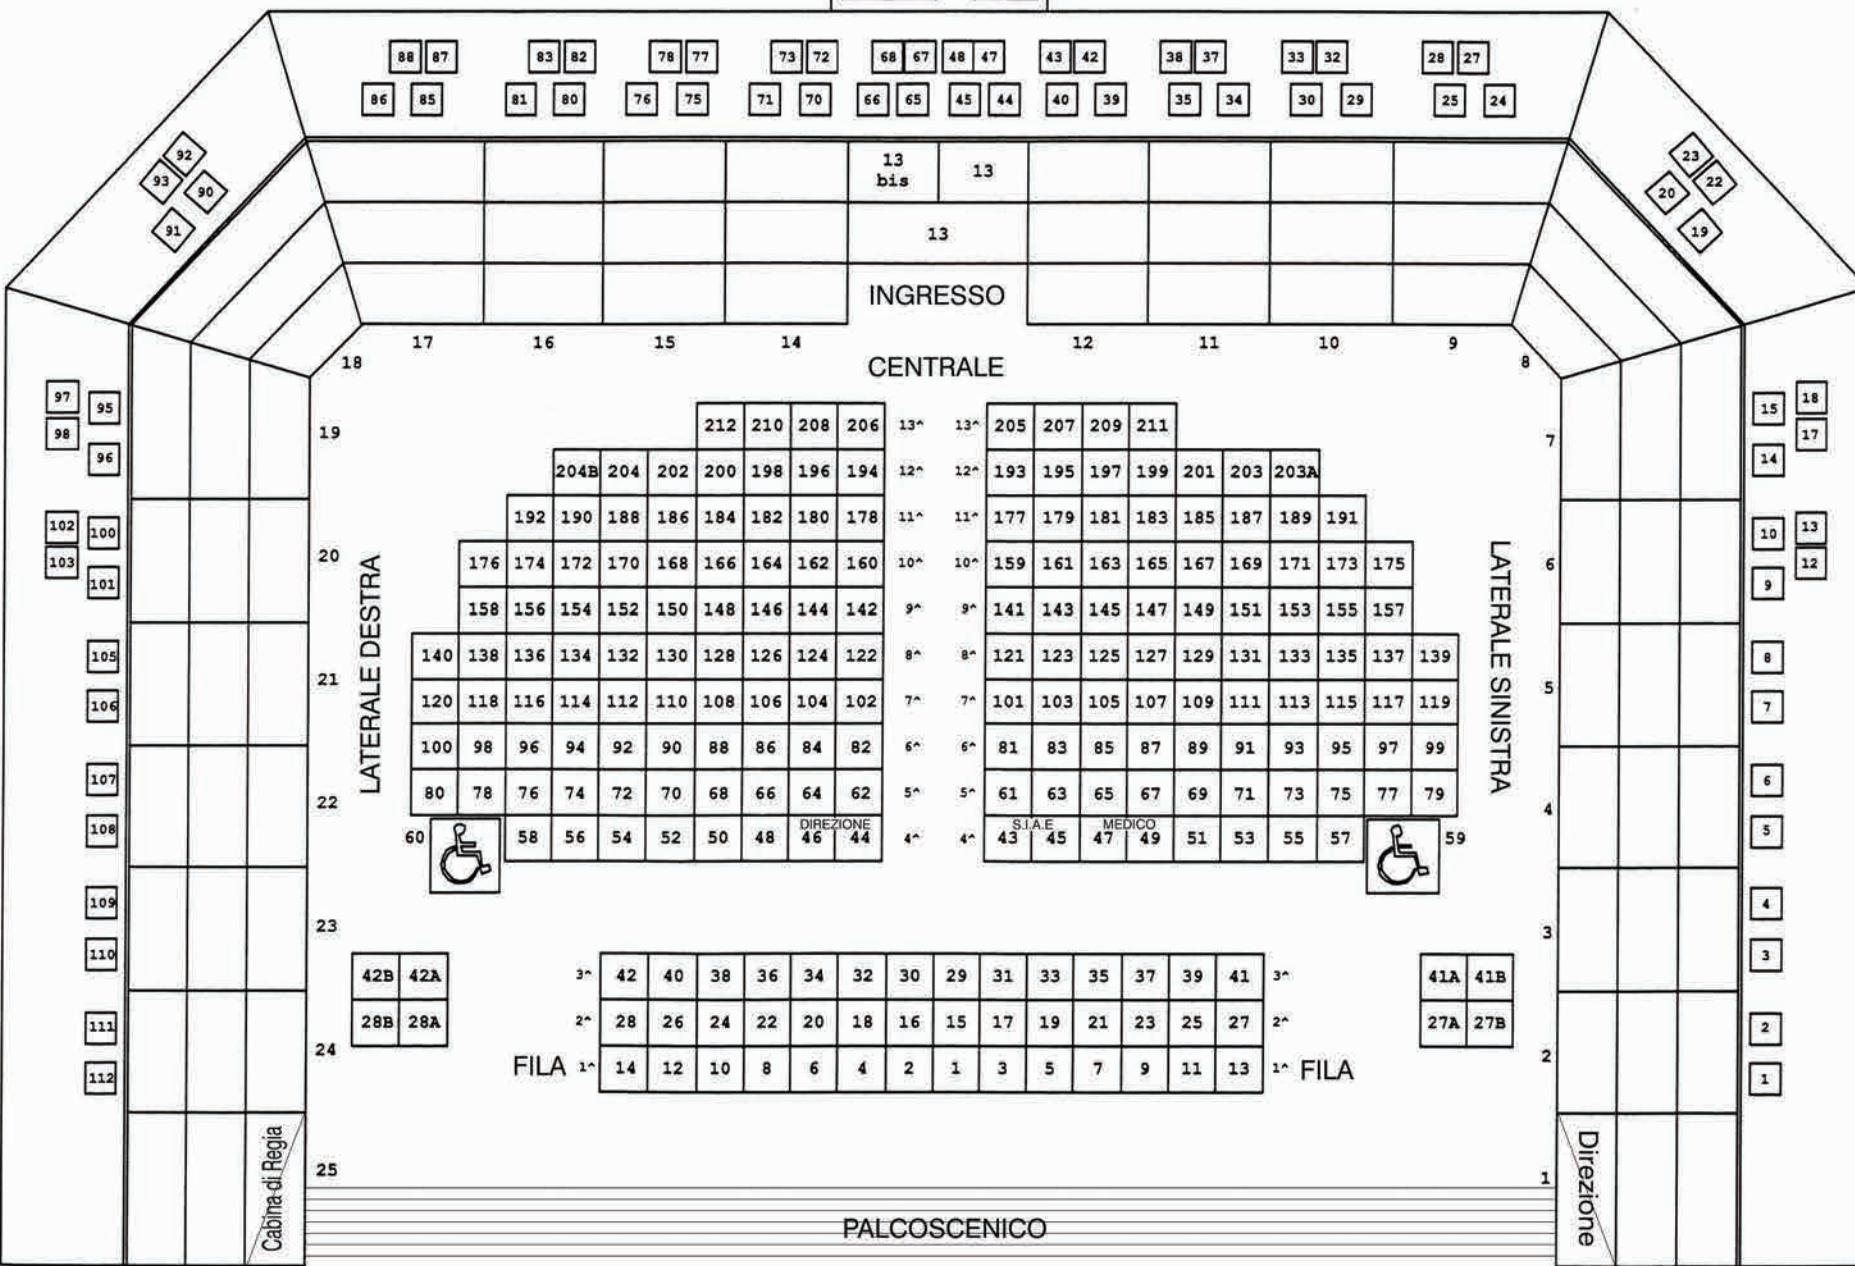

TEATRO COMUNALE DI CARPI

58	57	56	55	54	53
61	60	59	52	51	
64	63	62	50	49	

Platea posti n. 220
 Palchi posti n. 256
 Loggione posti n. 96
 Totale posti n. 572

3° 2° 1°
ORDINE

1° 2° 3°
ORDINE