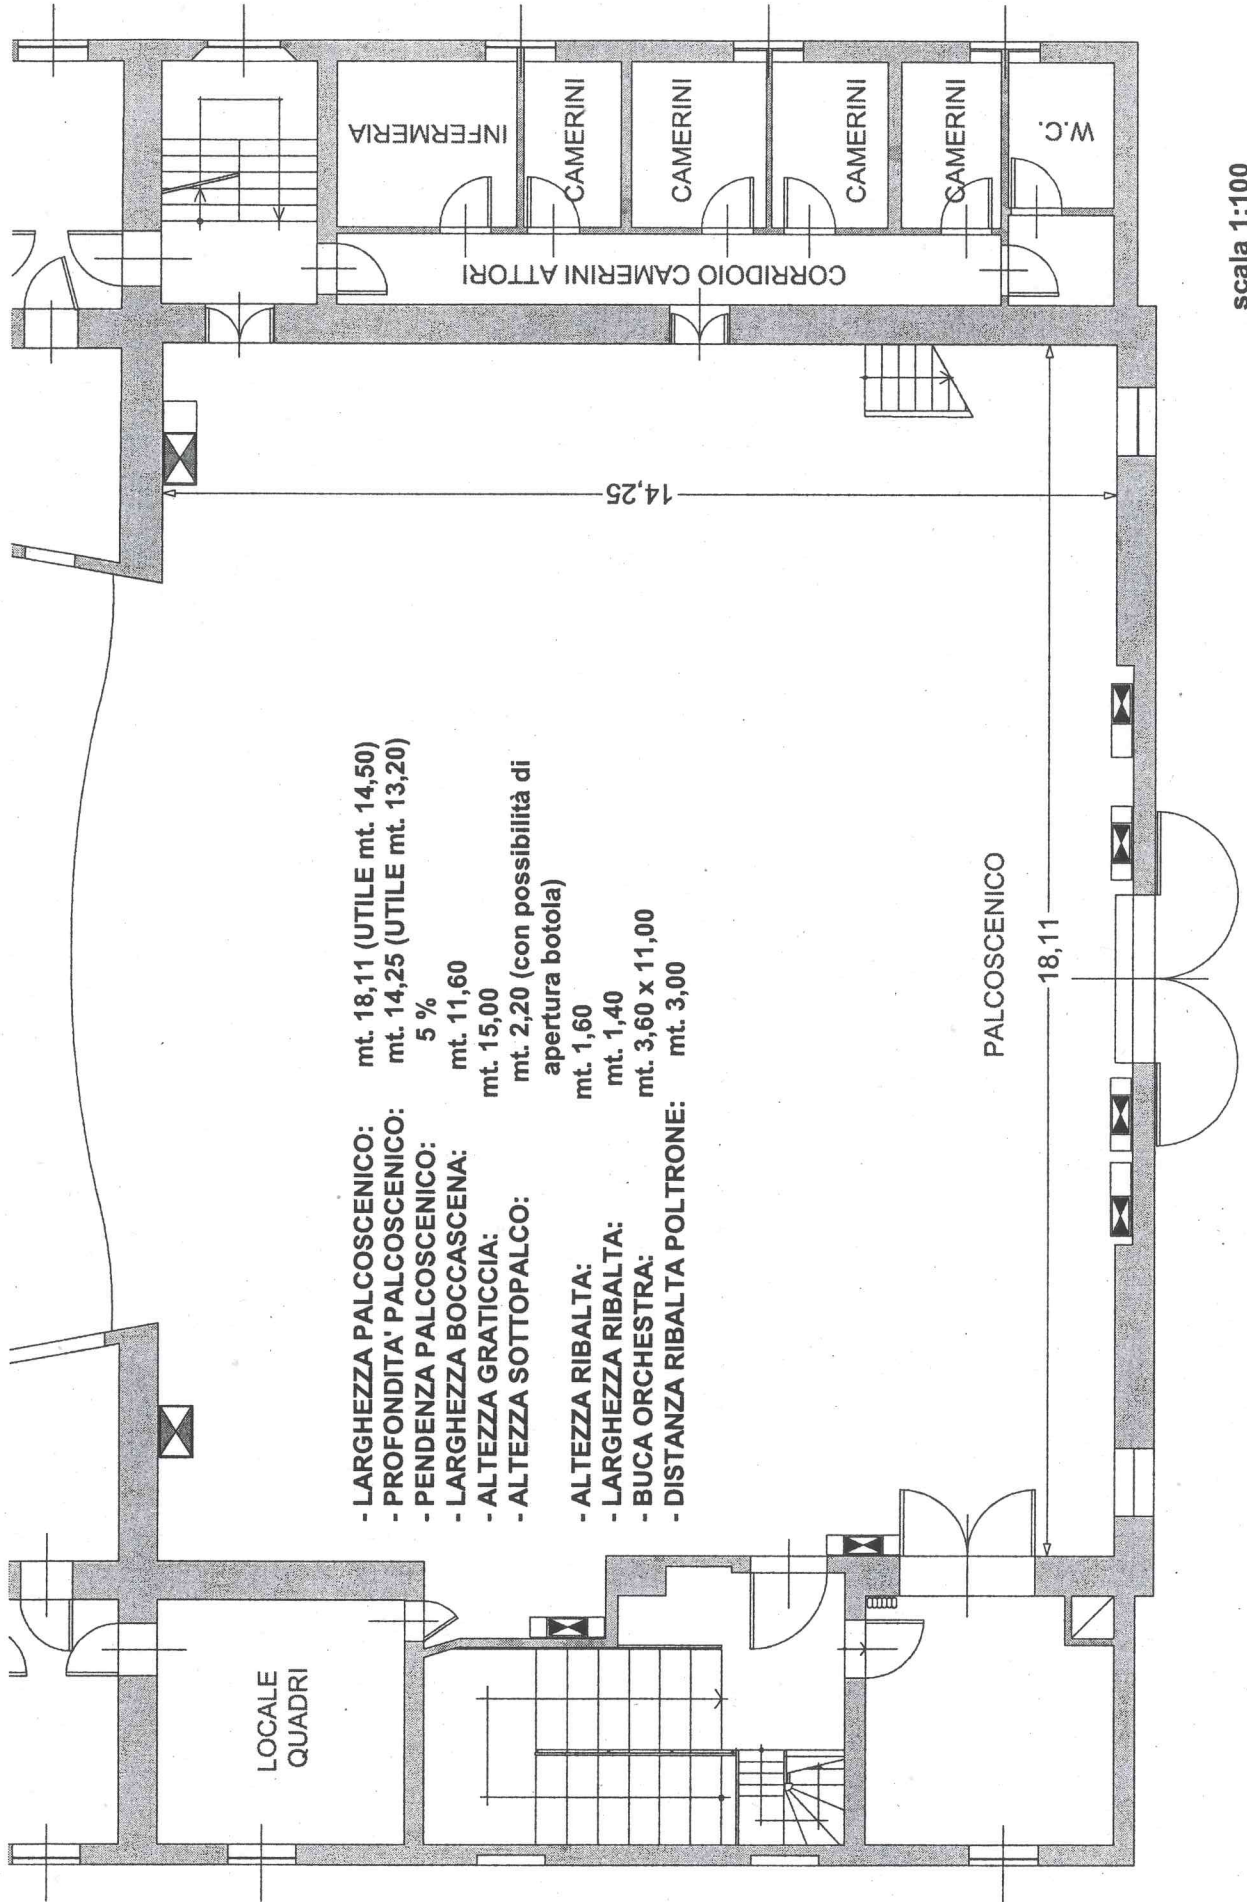

TEATRO COMUNALE DI CARPI

PALCOSCENICO

- LARGHEZZA PALCOSCENICO: mt. 18,11 (UTILE mt. 14,50)
- PROFONDITA' PALCOSCENICO: mt. 14,25 (UTILE mt. 13,20)
- PENDENZA PALCOSCENICO: 5 %
- LARGHEZZA BOCCASCENA: mt. 11,60
- ALTEZZA GRATICCIA: mt. 15,00
- ALTEZZA SOTTOPALCO: mt. 2,20 (con possibilità di apertura botola)
- ALTEZZA RIBALTA: mt. 1,60
- LARGHEZZA RIBALTA: mt. 1,40
- BUCIA ORCHESTRA: mt. 3,60 x 11,00
- DISTANZA RIBALTA POLTRONE: mt. 3,00